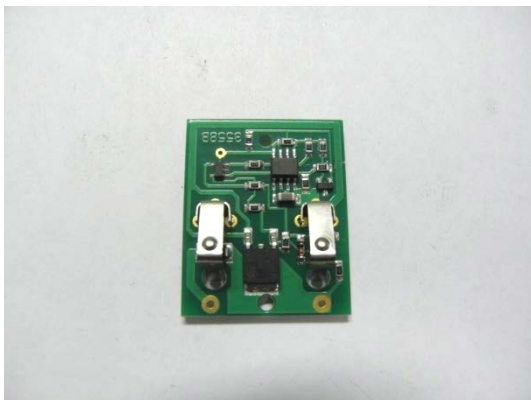

Aesculap Schermaschinen

Ersatzteilliste: XT434-SR/XT436-SR Durati

XT430802 Gehäuse oben

XT430801 Gehäuse unten

TA004637 Anlaufscheibe

GT800215 PT-Schraube

TA012140 PT-Torx Schraube
3x8

TA003820 Sicherungsscheibe

Aesculap Schermaschinen

Ersatzteilliste: XT434-SR/XT436-SR Durati

GT300305 Kalotte

XT430308 Schwinghebel

XT430890 Motor verpackt

GT200850 Schalterprint

XT433 Ladestation EU/UK/US/
AUS

TA015445 Bedienungs-
anleitung