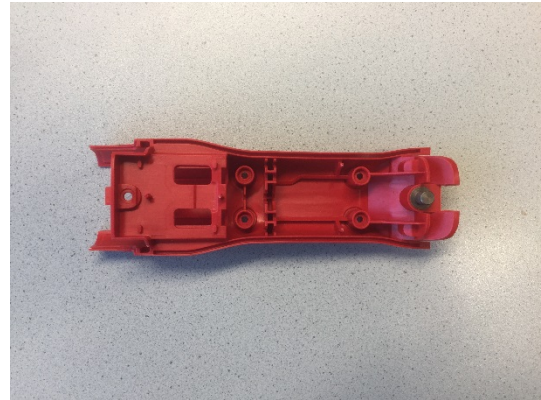

Aesculap Schermaschinen

Ersatzteilliste: XT434-SR/XT436-SR Durati

XT430802 Gehäuse oben

XT430801 Gehäuse unten

TA004637 Anlaufscheibe

GT800215 PT-Schraube

TA012140 PT-Torx Schraube
3x8

TA003820 Sicherungsscheibe

Aesculap Schermaschinen

Ersatzteilliste: XT434-SR/XT436-SR Durati

GT300305 Kalotte

XT430308 Schwinghebel

XT430890 Motor verpackt

GT200850 Schalterprint

XT433 Ladestation EU/UK/US/
AUS

TA015445 Bedienungs-
anleitung