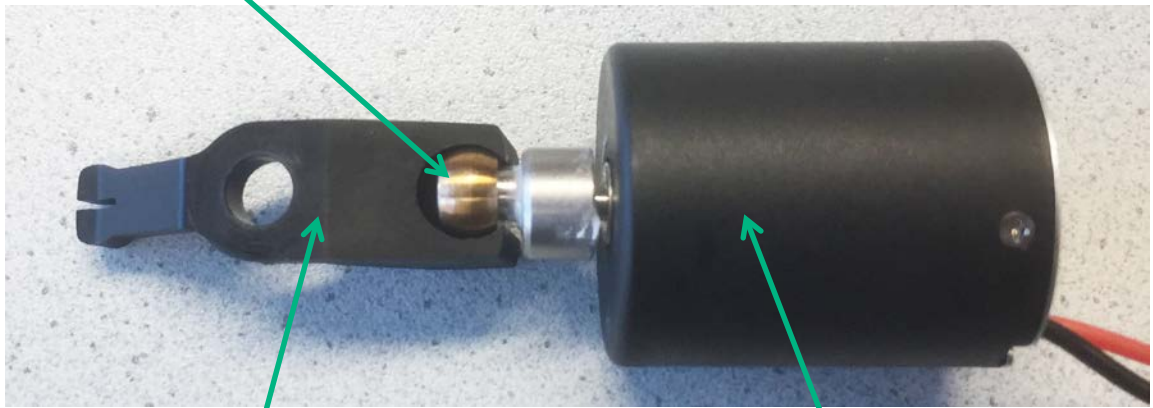

Aesculap Schermaschinen

Ersatzteilliste: XT434-SR/XT436-SR Durati

GT300305 Kalotte

XT430308 Schwinghebel

XT430890 Motor verpackt