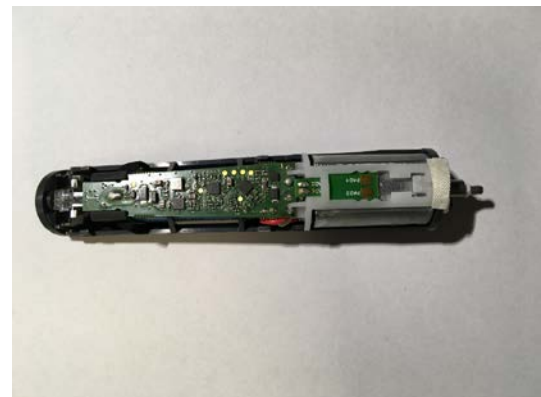

Aesculap Schermaschinen

Ersatzteilliste: GT416 Exacta

**GT608 Scherkopf mit GT608270
Schraube**

GT415250 Kammaufsatz

**GT416802 Griffstück mit
Tastknopf**

**GT416875 Innenträger mit
Motor, Platine und Akku**

**GT415890 Ladeständer mit
Netzteil EU/AU/UK/USA/JP**

GT410805 Reinigungsbürste

Aesculap Schermaschinen

Ersatzteilliste: GT416 Exacta

**TA013899 Innensechskant-
schlüssel**

Version von 2019/04/12