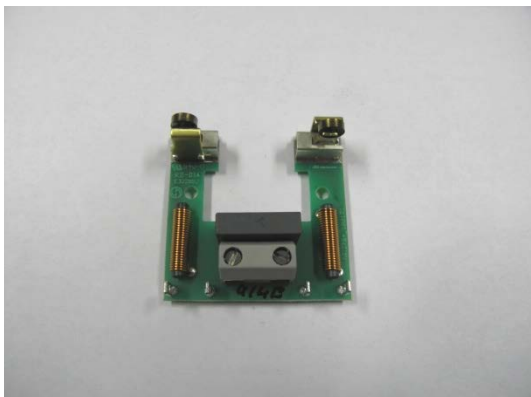

Aesculap Schermaschinen

Ersatzteilliste: GT104 Favorita II

GT104337 Klebeschild

GT104213 Zugentlastung

GT104415 Schwalbenschwanz

GT104316 Hebel

GT104217 Druckfeder

GT104218 Isolierplatte

Aesculap Schermaschinen

Ersatzteilliste: GT104 Favorita II

GT104808 Schwinghebel

GT104840 Schneckenrad

GT105819 Koffer und
TA013315 Aufkleber

TA013520 Kabel 5 m

GT104850 Leiterplatte

GT104865 Anker verpackt