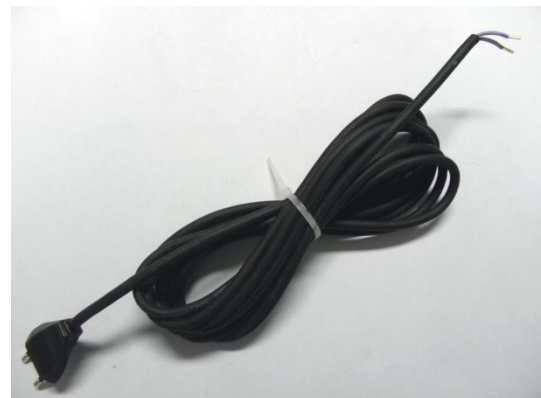

Aesculap Schermaschinen

Ersatzteilliste: GT105 FAV5

GT105808 Schwinghebel

GT104840 Schneckenrad

GT105819 Koffer und
TA013376 Aufkleber

TA013520 Kabel 5 m

GT104850 Leiterplatte

GT104865 Anker verpackt