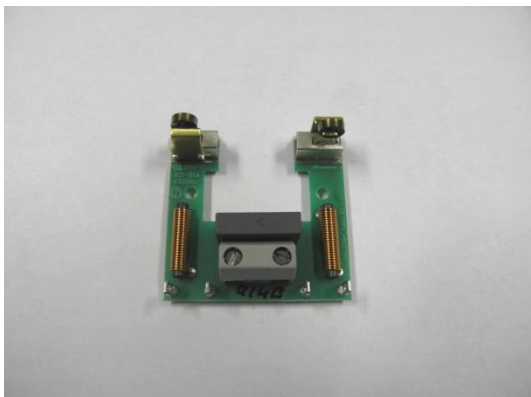

Aesculap Schermaschinen

Ersatzteilliste: GT105 FAV5

GT104319 Kugellagerbuchse

GT104320 Kugellagerbuchse

GT105326 Knickschutztülle

GT105801 Gehäuse unten

GT105802 Gehäuse oben

GT104803 Luftfilter

Aesculap Schermaschinen

Ersatzteilliste: GT105 FAV5

GT105808 Schwinghebel

GT104840 Schneckenrad

GT105819 Koffer und
TA013376 Aufkleber

TA013520 Kabel 5 m

GT104850 Leiterplatte

GT104865 Anker verpackt