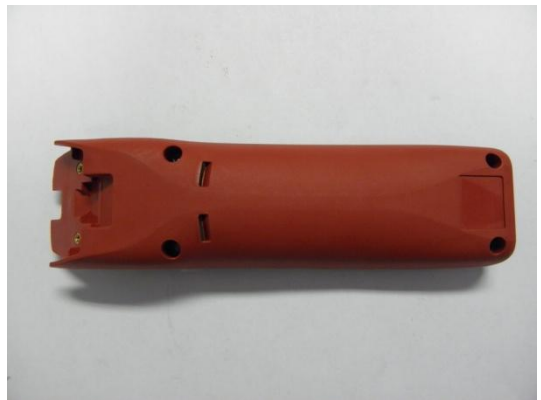

Aesculap Schermaschinen

Ersatzteilliste: GT105 FAV5

GT104213 Zugentlastung

GT300224 Ölfilz

GT104225 Filzscheibe

GT104227 Aufhängebügel

GT104244 Gleitstein getempert

**GT104249 Dichthaube für
Schalter**

Aesculap Schermaschinen

Ersatzteilliste: GT105 FAV5

GT104319 Kugellagerbuchse

GT104320 Kugellagerbuchse

GT105326 Knickschutztülle

GT105801 Gehäuse unten

GT105802 Gehäuse oben

GT104803 Luftfilter