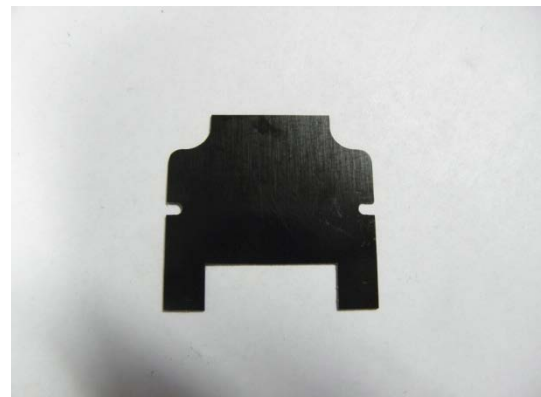

Aesculap Schermaschinen

Ersatzteilliste: GT114 Favorita Speed

GT114337 Klebeschild

GT104213 Zugentlastung

GT104415 Schwalbenschwanz

GT104316 Hebel

GT104217 Druckfeder

GT104218 Isolierplatte