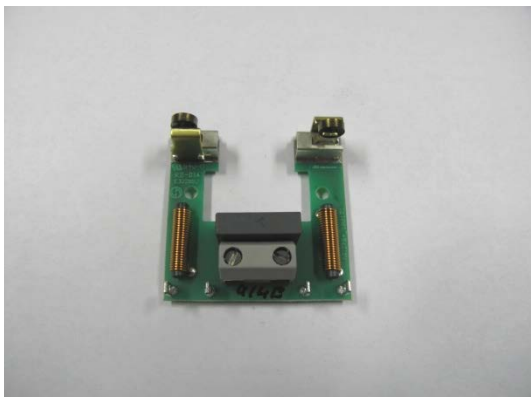

Aesculap Schermaschinen

Ersatzteilliste: GT114 Favorita Speed

GT114337 Klebeschild

GT104213 Zugentlastung

GT104415 Schwalbenschwanz

GT104316 Hebel

GT104217 Druckfeder

GT104218 Isolierplatte

Aesculap Schermaschinen

Ersatzteilliste: GT114 Favorita Speed

GT104808 Schwinghebel

GT104840 Schneckenrad

GT105819 Koffer und
TA014898 Aufkleber

TA013520 Kabel 5 m

GT104850 Leiterplatte

GT114865 Anker verpackt