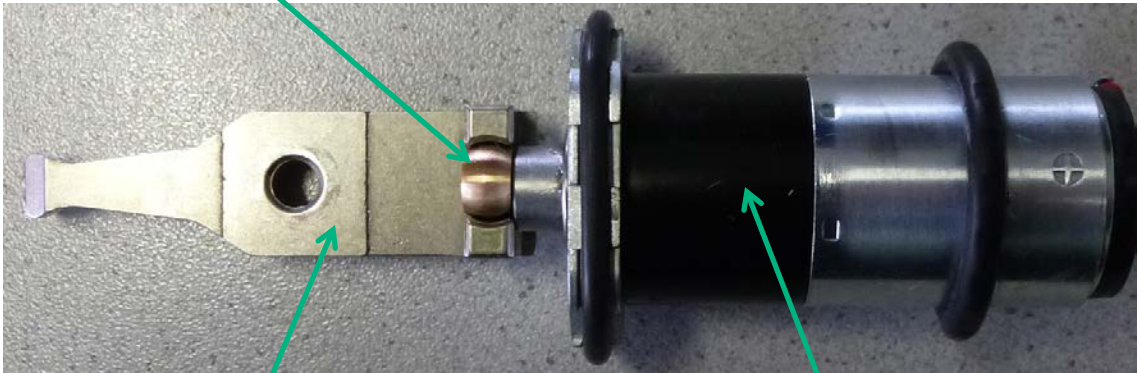

Aesculap Schermaschinen

Ersatzteilliste: GT206 Favorita CL

GT300305 Kalotte

GT200315 Schwinghebel

GT200890 Motor verpackt