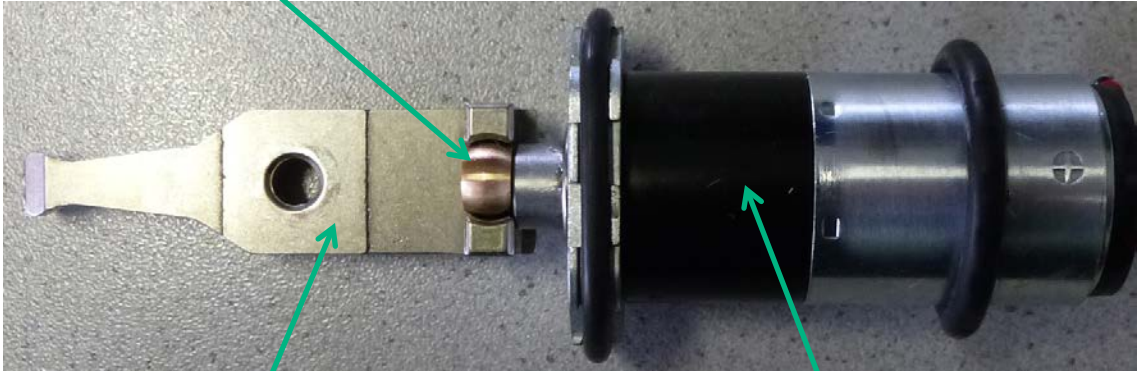

Aesculap Schermaschinen

Ersatzteilliste: GT216 Libra

GT300305 Kalotte

GT200315 Schwinghebel

GT200890 Motor verpackt