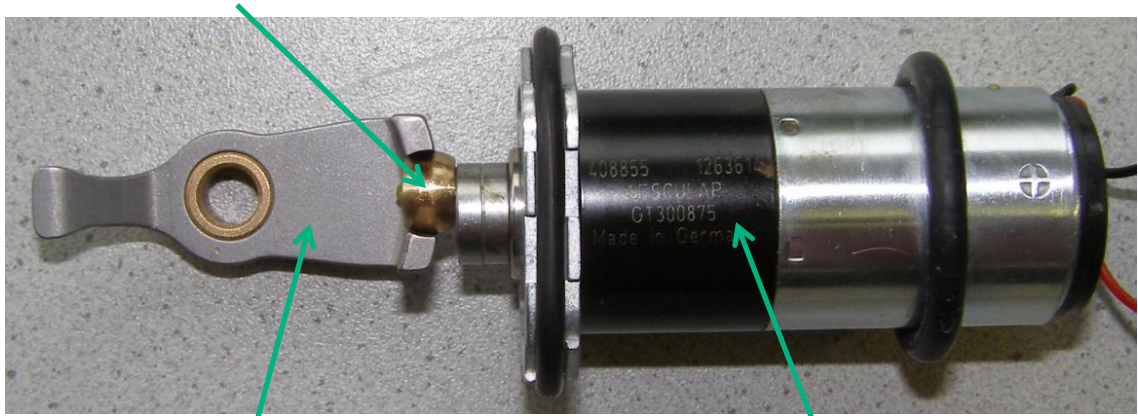

Aesculap Schermaschinen

Ersatzteilliste: GT306 FAV5 CL

GT300305 Kalotte

GT300880 Schwinghebel

GT300890 Motor verpackt