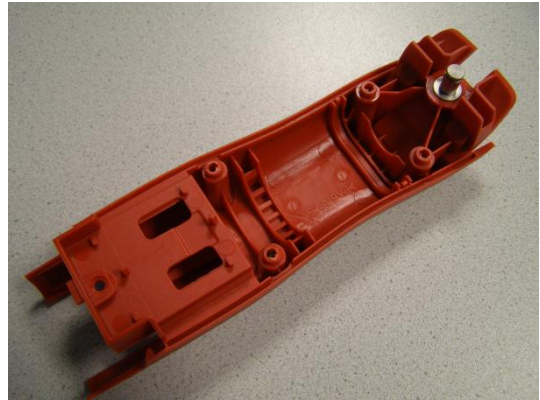

Aesculap Schermaschinen

Ersatzteilliste: GT306 FAV5 CL

GT201 Akku

GT200245 Schalterrastierung

GT200248 Schiebeschalter

GT200249 Schalterkontakt

GT206819 Koffer und
TA013439 Aufkleber

GT105415 Messerscharnier
komplett

Aesculap Schermaschinen

Ersatzteilliste: GT306 FAV5 CL

GT300802 Gehäuse oben

GT300801 Gehäuse unten mit Bolzen

TA004637 Anlaufscheibe

GT300224 Ölfiltz 12x9

GT104225 Filzscheibe

TA003820 Sicherungsscheibe