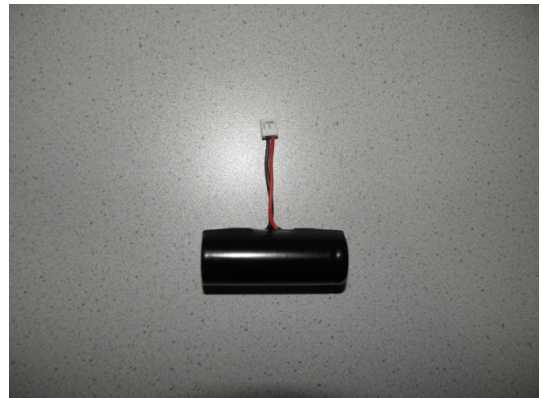

Aesculap Schermaschinen

Ersatzteilliste: GT405 Akkurata mit Lithium-Ionenakku

-> rote Ladestandsanzeige

GT606 Scherkopf

**GT410105 Lithium-Ionenakku
(GT405104 NiMh-Akku alte Version)**

GT405250 Aufsteckkammset

GT410810 Ölflasche

GT405816 Tastknopf

Version von 2018/01/11