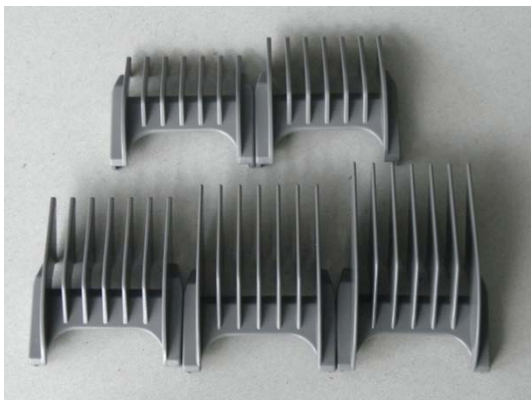

Aesculap Schermaschinen

Ersatzteilliste: GT405 Akkurata mit Lithium-Ionenakku

-> rote Ladestandsanzeige

GT606 Scherkopf

**GT410105 Lithium-Ionenakku
(GT405104 NiMh-Akku alte Version)**

GT405250 Aufsteckkammset

**GT410890 Netzgerät
EU/AU/UK/USA/JP**

GT405803 Gehäuse

**GT410875 Innenträger
inkl. Motor und Platine**

Aesculap Schermaschinen

Ersatzteilliste: GT405 Akkurata

GT410880 Ladeständer

GT410805 Reinigungsbürste