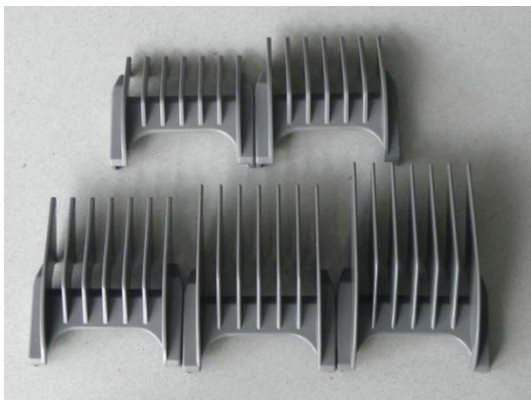

Aesculap Schermaschinen

Ersatzteilliste: GT410 Vega mit Lithium-Ionenakku

-> rote Ladestandsanzeige

GT606 Scherkopf

**GT410105 Lithium-Ionenakku
(GT405104 NiMh-Akku alte Version)**

GT405250 Aufsteckkammset

**GT410890 Netzgerät
EU/AU/UK/USA/JP**

GT410803 Gehäuse

**GT410875 Innenträger
inkl. Motor und Platine**

Aesculap Schermaschinen

Ersatzteilliste: GT410 Vega

GT410880 Ladeständer

GT410805 Reinigungsbürste

GT410810 Ölflasche