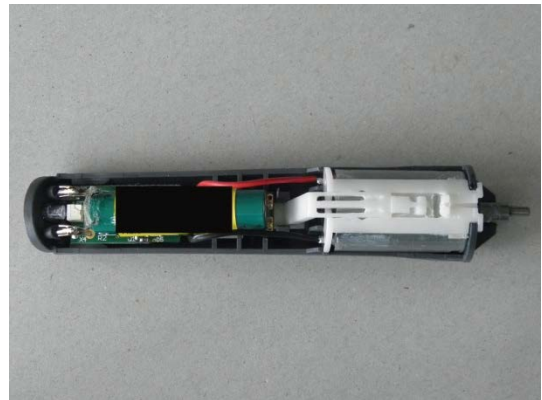

Aesculap Schermaschinen

Ersatzteilliste: GT415 Exacta

GT608 Scherkopf mit GT608270 Schraube

GT415250 Kammaufsatz

GT415802 Griffstück mit Tastknopf

GT415875 Innenträger mit Motor, Platine und Akku

GT415890 Ladeständer mit Netzteil EU/AU/UK/USA/JP

GT410805 Reinigungsbürste

Aesculap Schermaschinen

Ersatzteilliste: GT415 Exacta

**TA013899 Innensechskant-
schlüssel**

Version von 2018/01/11