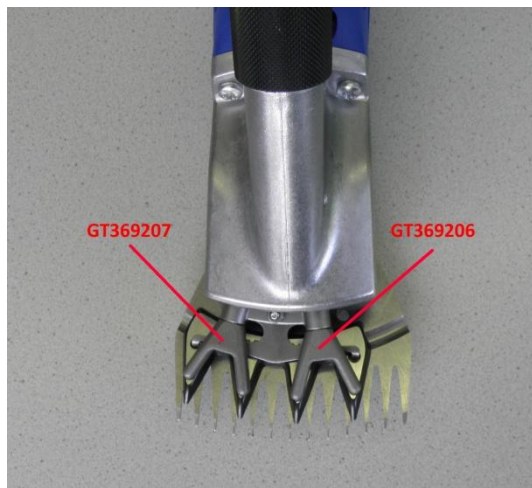

## Ersatzteilliste: GT494 Econom II für die Schafschur

GT074040 Kugellager

GT369208 Ösenfeder

GT369202 Gehäusedeckel

GT369205 Schwinghebel

GT369206 + GT369207  
Spannpratze links + rechts