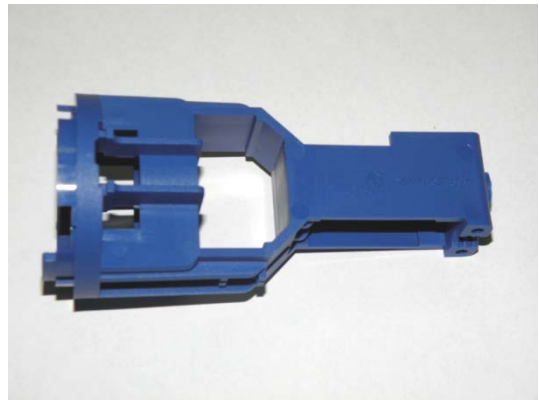

GT474842 Lagerschale