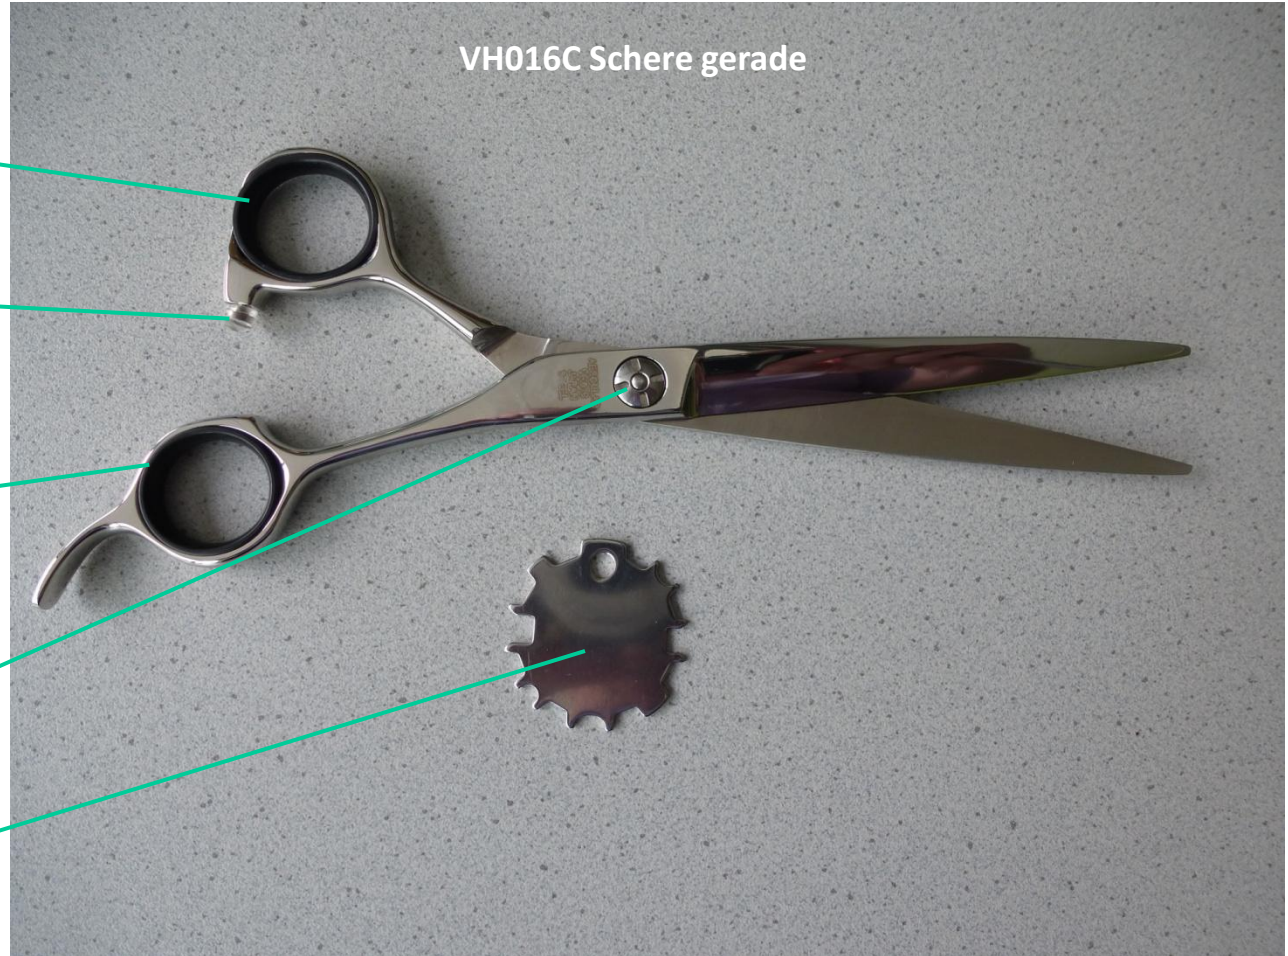

Aesculap Zubehör

Ersatzteilliste: (VH015C Set), VH016C, VH017C, VH018C – Scheren

VH016C Schere gerade

TA015100 Griffring

TA015101 Anschlagpuffer
inkl. Schraube

TA015100 Griffring

TA014848
Scherenjustierwerkzeug

Aesculap Zubehör

Ersatzteilliste: (VH015C Set), VH016C, VH017C, VH018C – Scheren

TA015103 Fingerhaken

TA015100 Griffring

TA015101 Anschlagpuffer
inkl. Schraube

TA015100 Griffring

TA015103 Fingerhaken

VH017C Schere gebogen

TA014848
Scherenjustierwerkzeug

Aesculap Zubehör

Ersatzteilliste: (VH015C Set), VH016C, VH017C, VH018C – Scheren

VH018C Effilierschere

TA015100 Griffring

TA015101 Anschlagpuffer
inkl. Schraube

TA015100 Griffring