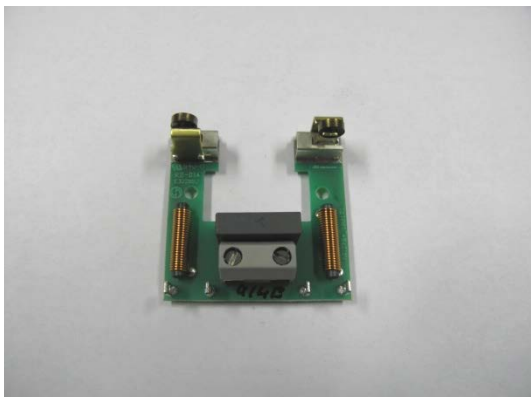

Aesculap Schermaschinen

Ersatzteilliste: GT104 Favorita II

GT104337 Klebeschild

GT104213 Zugentlastung

GT104415 Schwalbenschwanz

GT104316 Hebel

GT104217 Druckfeder

GT104218 Isolierplatte

Aesculap Schermaschinen

Ersatzteilliste: GT104 Favorita II

GT104808 Schwinghebel

GT104840 Schneckenrad

GT105819 Koffer und
TA013315 Aufkleber

TA013520 Kabel 5 m

GT104850 Leiterplatte

GT104865 Anker verpackt