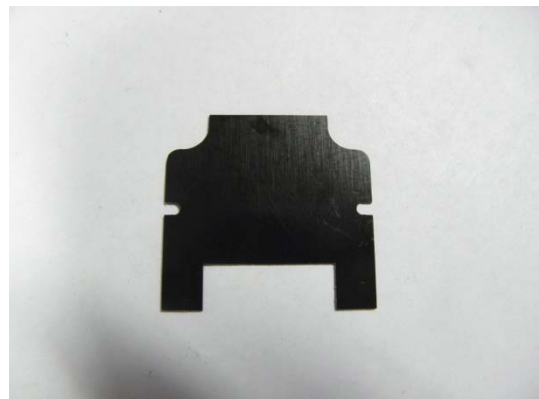

Aesculap Schermaschinen

Ersatzteilliste: GT114 Favorita Speed

GT114337 Klebeschild

GT104213 Zugentlastung

GT104415 Schwalbenschwanz

GT104316 Hebel

GT104217 Druckfeder

GT104218 Isolierplatte