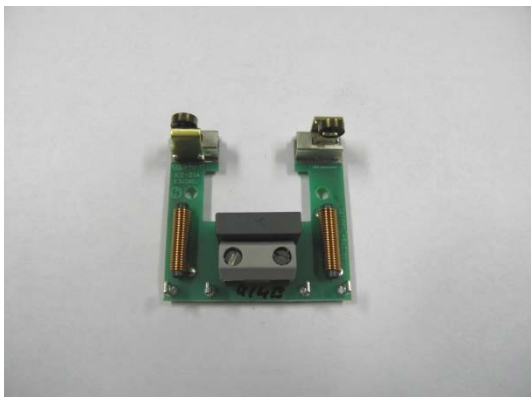

Aesculap Schermaschinen

Ersatzteilliste: GT114 Favorita Speed

GT114337 Klebeschild

GT104213 Zugentlastung

GT104415 Schwalbenschwanz

GT104316 Hebel

GT104217 Druckfeder

GT104218 Isolierplatte

Aesculap Schermaschinen

Ersatzteilliste: GT114 Favorita Speed

GT104808 Schwinghebel

GT104840 Schneckenrad

GT105819 Koffer und
TA014898 Aufkleber

TA013520 Kabel 5 m

GT104850 Leiterplatte

GT114865 Anker verpackt