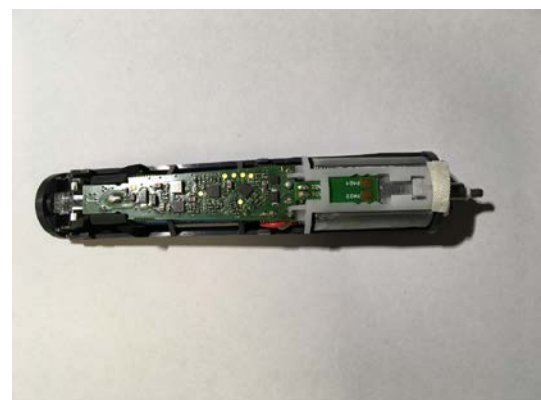

Aesculap Schermaschinen

Ersatzteilliste: GT421 Isis

**GT608 Scherkopf mit GT608270
Schraube**

GT415250 Kammaufsatz

**GT421802 Griffstück mit
Tastknopf**

**GT416875 Innenträger mit
Motor, Platine und Akku**

**GT415890 Ladeständer mit
Netzteil EU/AU/UK/USA/JP**

GT410805 Reinigungsbürste

Aesculap Schermaschinen

Ersatzteilliste: GT421 Isis

**TA013899 Innensechskant-
schlüssel**

Version von 2019/04/12